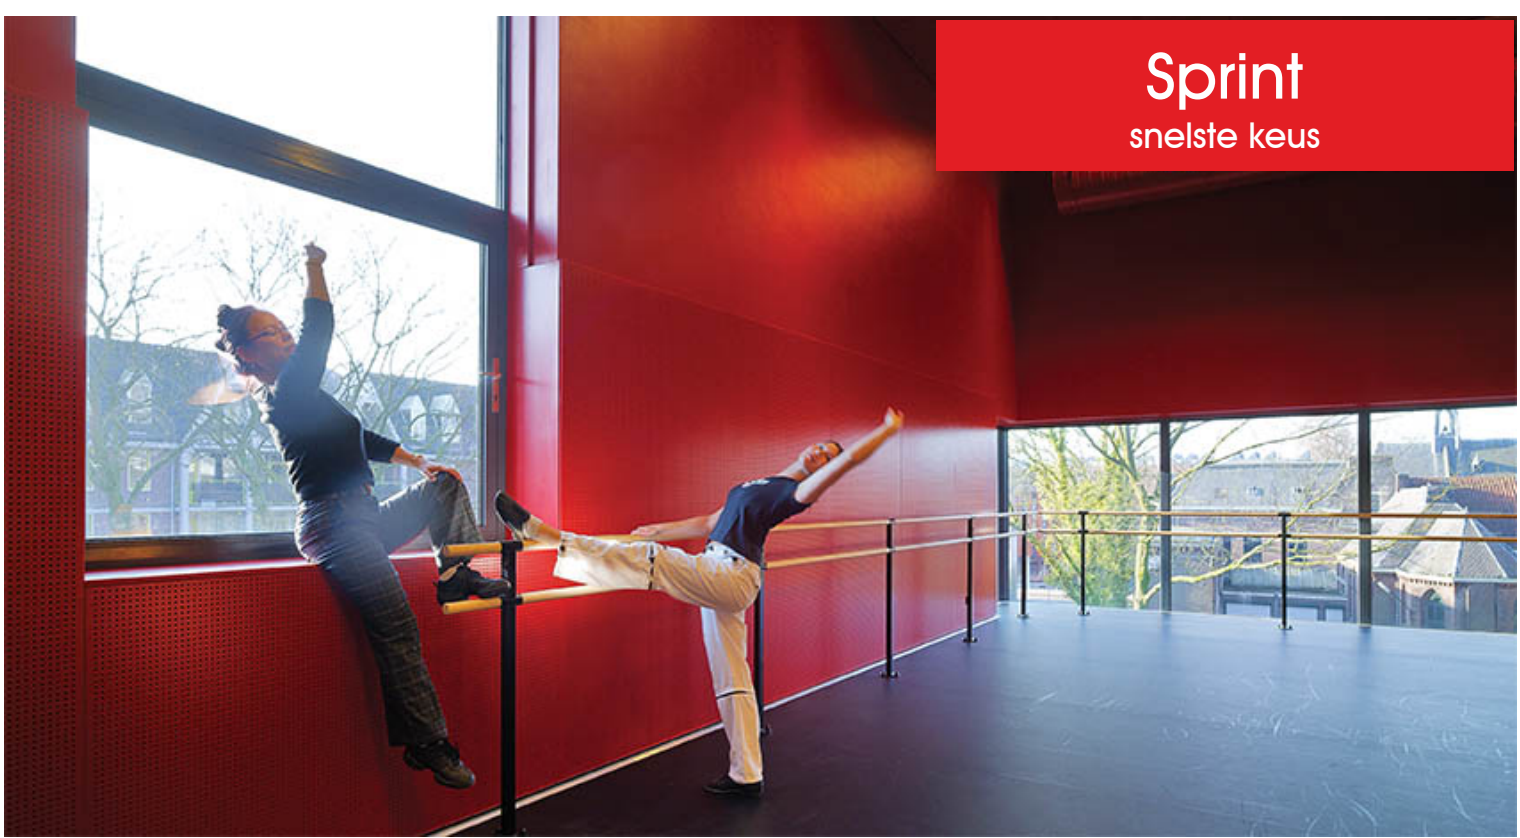

Sprint
snelste keus

systeem
SPRINT:

glasweefsel
SPRINT

beste kwaliteit,
voorgeschilderd,
voorgelijmd, perfect
verwerkbaar

+

muurverf
EXCELLENT

mat, schroefvast,
dekt uitstekend,
oplosmiddelvrij

Sprint

- nieuwste generatie, voorgelijmd glasweefsel
- direct gebruiksklaar en goed corrigeerbaar
- het snelst te plakken en af te werken
- bespaart 35% arbeidstijd ten opzichte van EXCELLENT

Ideaal voor:

- snelle oplevering
- scherpe calculatie
- kleine en grote oppervlakken
- renovatie en herbestemming