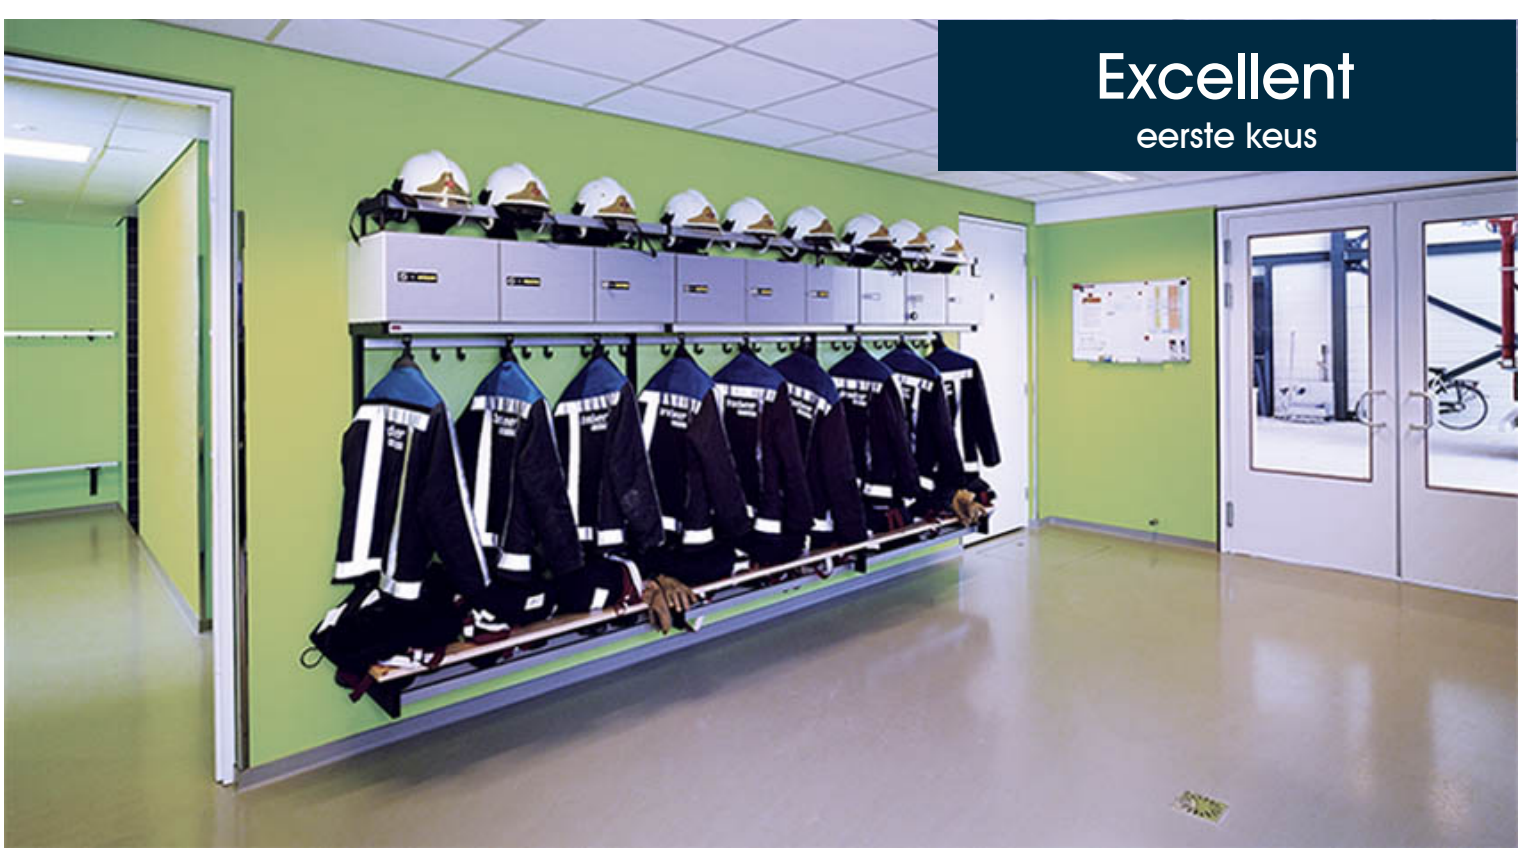

Excellent

eerste keus

systeem
EXCELLENT:

lijm
EXCELLENT

gebruiksklaar, sterk,
ideaal voor behang-
machine, oplosmiddel

+

glasweefsel
EXCELLENT

beste kwaliteit,
voorgeschilderd,
perfect verwerkbaar

+

muurverf
EXCELLENT

mat, schrobvast,
dekt uitstekend,
oplosmiddelvrij

UPGRADE

Voor ruimtes die snel
vies worden, gebruik
HYGIENE muurverf.
Hoogste schrobvastheid,
hoogste dekvermogen
en bestand tegen
bacteriën.

Excellent

- compleet systeem voor eerste klasse wandafwerking
- voor een strakker en gladder eindresultaat
- verwerkt 25% sneller dan doorsnee glasweefsel
- breed toepasbaar

Ideaal voor:

- intensief gebruikte ruimtes
- verkeersruimtes
- opt-surfacenbare ruimtes
- kantoren
- woningen
- renovatie

nicolaas verf bv

www.nicolaasverf.nl